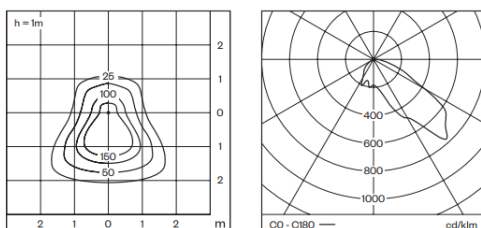

Asymmetric Module