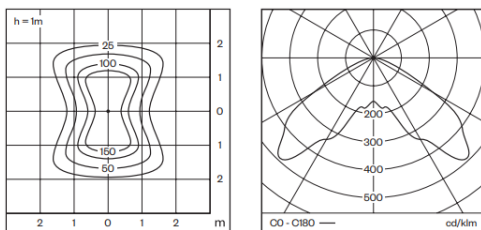

Symmetric Module